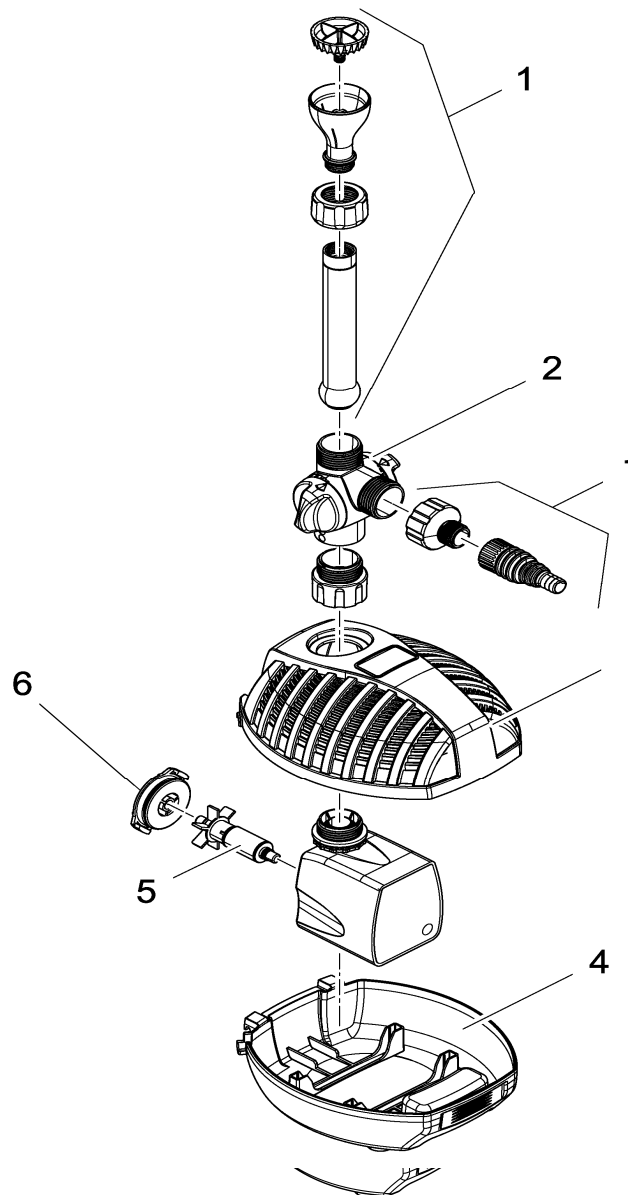

Ersatzteilliste 2009 Spare part list 2009

57399 Aquarius 1000
57400 Aquarius 1500
57401 Aquarius 2500
57402 Aquarius 3500

Pos. Nr.	Aquarius 1000	Aquarius 1500	Aquarius 2500	Aquarius 3500	Ersatzteilbezeichnung	Spare part description
1	35717	35717	35717	35717	Düsen-set	pack nozzle set
2	20830	20830	20830	20830	T-Regler G 1	t-controller G 1
3	29140	29140	29140	29140	Filter Oberteil	filter housing top
4	29139	29139	29139	29139	Filter Unterteil	filter housing base
5	28351	28352	35755	10756	Ersatzrotor kpl.	rotor
6	35762	35769	35770	35771	Pumpengehäuse	pumphousing