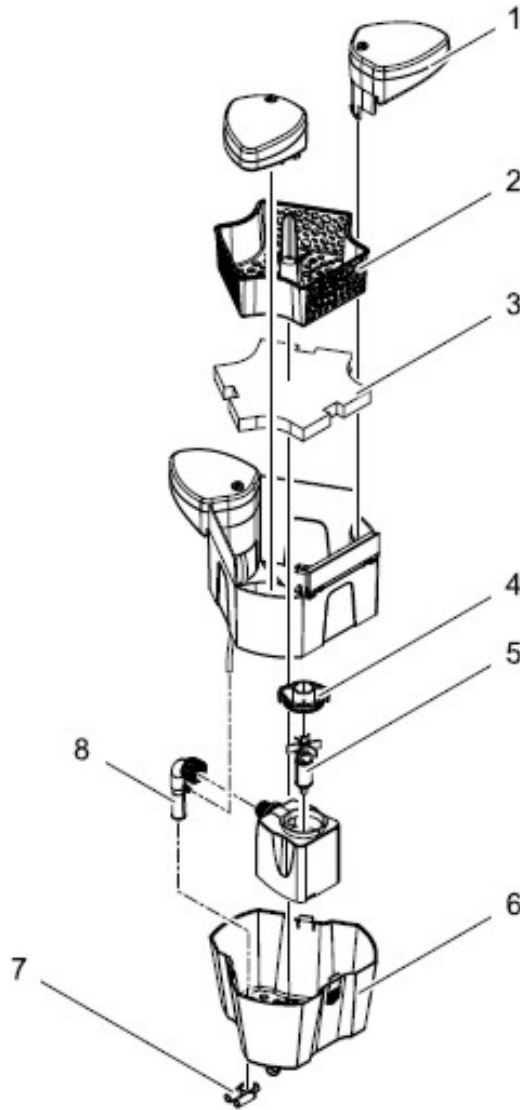

57384 Swimskim 25 Start

Pos.-Nr.	ID.-Nr.	Ersatzteilbezeichnung	Spare part description
1	29613	Schwimmer kpl.	float complete
2	29165	Filterkorb Swimskim	basket swimskim
3	29445	Filterschaum	foam SwimSkim
4	35770	Pumpengehäuse	assembly pumphousing
5	35755	Rotor kpl.	assembly rotor pump
6	29179	Pumpenkammer	pump case SwimSkim
7	29458	Luftverteiler	air distributor SwimSkim
8	35747	Injektor kpl.	assembly injektor SwimSkim