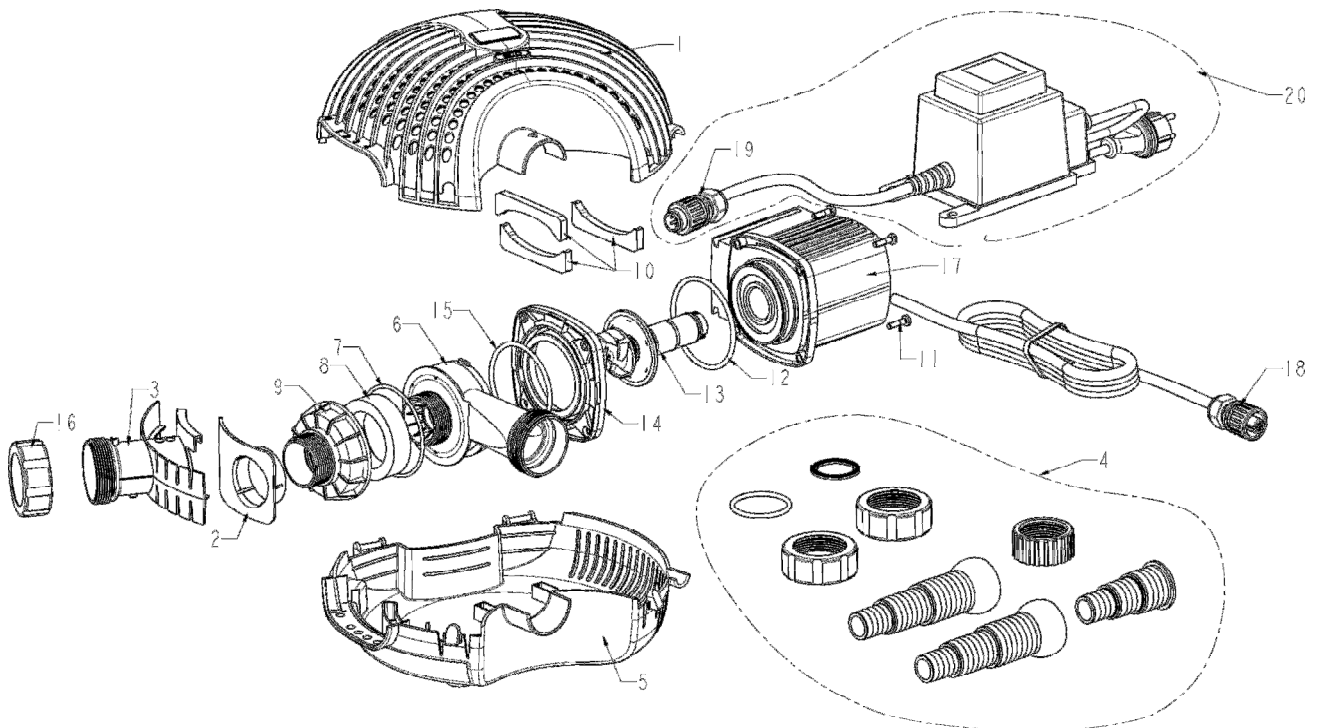

Ersatzteilliste 2009 Spare part list 2009

57363 Aquamax ECO 6000 12V

Pos-Nr.	ID.-Nr.	Ersatzteilbezeichnung	Spare part description
1	34948	Oberschale	top filter housing
2	34945	Saugadapter	suction adapter
3	34947	Regler incl. 2" Kappe	regulator
4	35459	Beipack Anschluss Kit	additional pack
5	34944	Unterschale Aquamax 03	bottom filterhousing
6	35785	Pumpengehäuse	pump housing anti-freeze
7	3580	O-Ring PN 80.0X 3,0	o-ring 80,0X 3,0
8	26002	Frostschutzschaum 2-1	anti-freezing foam
9	34949	Frostschutzgehäuse	anti-freeze housing
10	27949	Gummipuffer	rubber pad
11	6055	Linsenschraube M5X20 H	bolt M5x20
12	28539	O-Ring 80 x 4	o-ring 80 x 4
13	35787	Rotor kpl.	rotor cpl.
14	35468	Zwischengehäuse	inside housing
15	3635	O-Ring 76 x 4	o-ring 76 x 4
16	25993	Schraubkappe 2 Zoll	screw cap 2"
17	35788	Ersatz	spare pump
18	26922	Leistungsstecker	cordplug Solar
19	26930	Leitungskupplung	cordcoupler Solar
20	35807	Ersatz Trafo	transformer