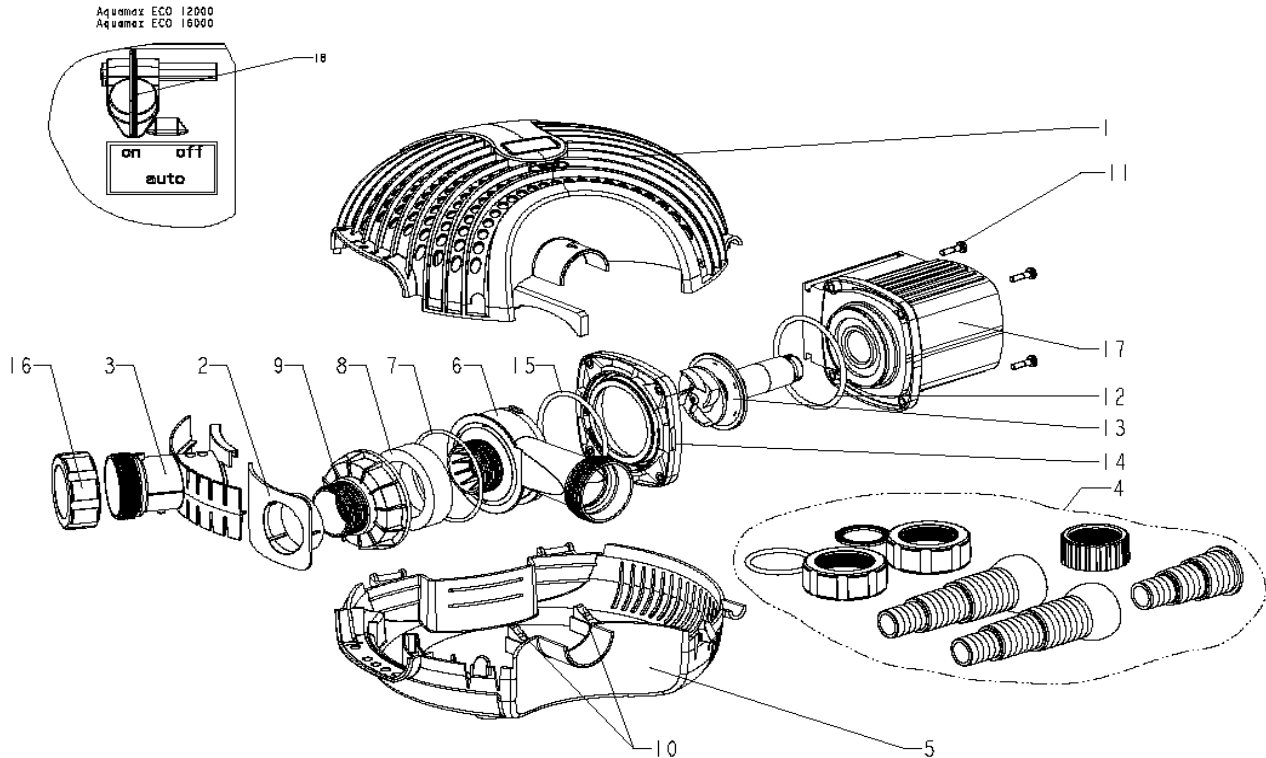

Ersatzteilliste 2009 Spare part list 2009

- 57107 Aquamax ECO 4000
- 57108 Aquamax ECO 6000
- 57109 Aquamax ECO 8000
- 57352 Aquamax ECO RB 4000
- 57354 Aquamax ECO RB 6000
- 57356 Aquamax ECO RB 8000
- 57358 Aquamax ECO RB 12000
- 57361 Aquamax ECO RB 16000

Pos	ECO 4000	ECO 6000	ECO 8000	ECO RB 4000	ECO RB 6000	ECO RB 8000	ECO RB 12000	ECO RB 16000	Bezeichnung
1	34948	34948	34948	34948	34948	34948	34948	34948	Oberschale
2	34945	34945	34945	34945	34945	34945	34945	34945	Saugadapter
3	34947	34947	34947	34947	34947	34947	34947	34947	Regler Aquamax incl. 2" Kappe
4	35459	35459	35459	35459	35459	35459	35459	35459	Beipack Anschluss Kit
5	34944	34944	34944	34944	34944	34944	34944	34944	Unterschale Aquamax 03
6	35460	35497	35785	35785	35774	35775	28930	29296	Pumpengehäuse frosts. 2-1 D20
7	3580	3580	3580	3580	3580	3580	3580	3580	O-Ring PN 80.0X 3,0 SH75
8	26002	26002	26002	26002	26002	26002	26002	26002	Frostschuttschaum 2-1
9	34949	34949	34949	34949	34949	34949	34949	34949	Frostschutzgehäuse
10	27949	27949	27949	27949	27949	27949	27949	27949	Gummipuffer Aquamax ECO
11	6055	6055	6055	6055	6055	6055	6055	6055	Linsensch. V2A M5X20
12	28539	28539	28539	28539	28539	28539	3482	3482	O-Ring NBR 80x4 SH70
13	35513	35514	35515	35817	35787	35787	35818	35818	Rotor kpl.
14	35468	35468	35468	35468	35468	35468	--	--	BG Zwischengehäuse
15	3635	3635	3635	3635	3635	3635	--	--	O-Ring SI 76 X 4 ROT/BR.
16	25993	25993	25993	25993	25993	25993	25993	25993	Schraubkappe 2 Zoll
17	35604	35604	35604	35819	35820	35821	35822	35823	BG Pumpe
18	--	--	--	--	--	--	35763	35763	Schieber