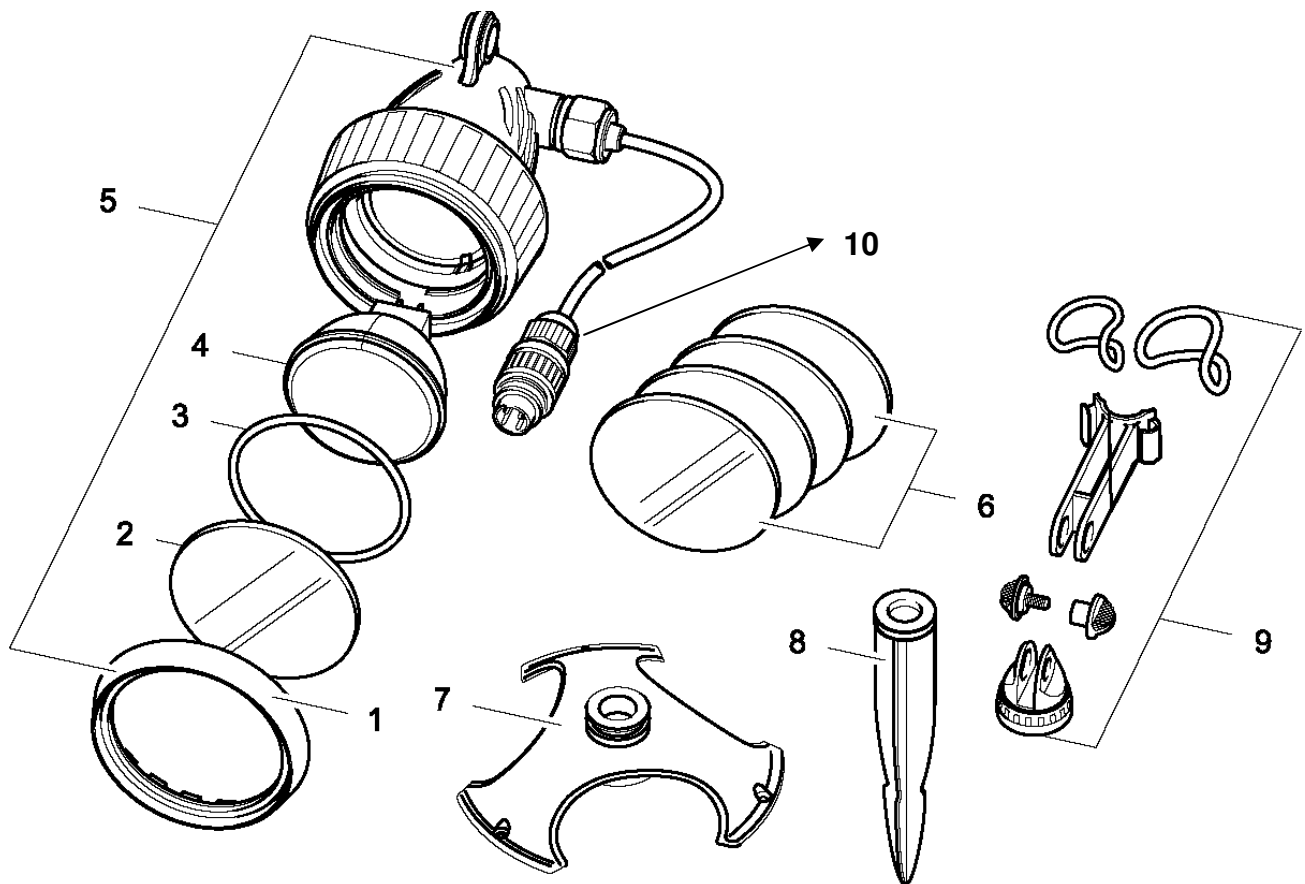

56894 Lunaqua Solar

Pos.-Nr.	ID.-Nr.	Ersatzteilbezeichnung	Spare part description
1	27073	Überwurfmutter K 3	connecting nut K3 Set
2	27259	Glasscheibe	lens clear
3	27267	O-Ring 60 x 2	o-ring silikon 60 x 2
4	27071	LED 12 V – 1,5 W	LED 12 V – 1,5 W
5	35391	BG Scheinwerfer Solar	assembly spotlight K3 solar
6	27565	Farbscheiben Ersatz 4farbig	replacement colour screen
7	35387	Standfuß	assembly base K3
8	20284	Erdspieß	spike
9	27566	Düsenhalterung	nozzle holder
10	26931	Stecker	plug