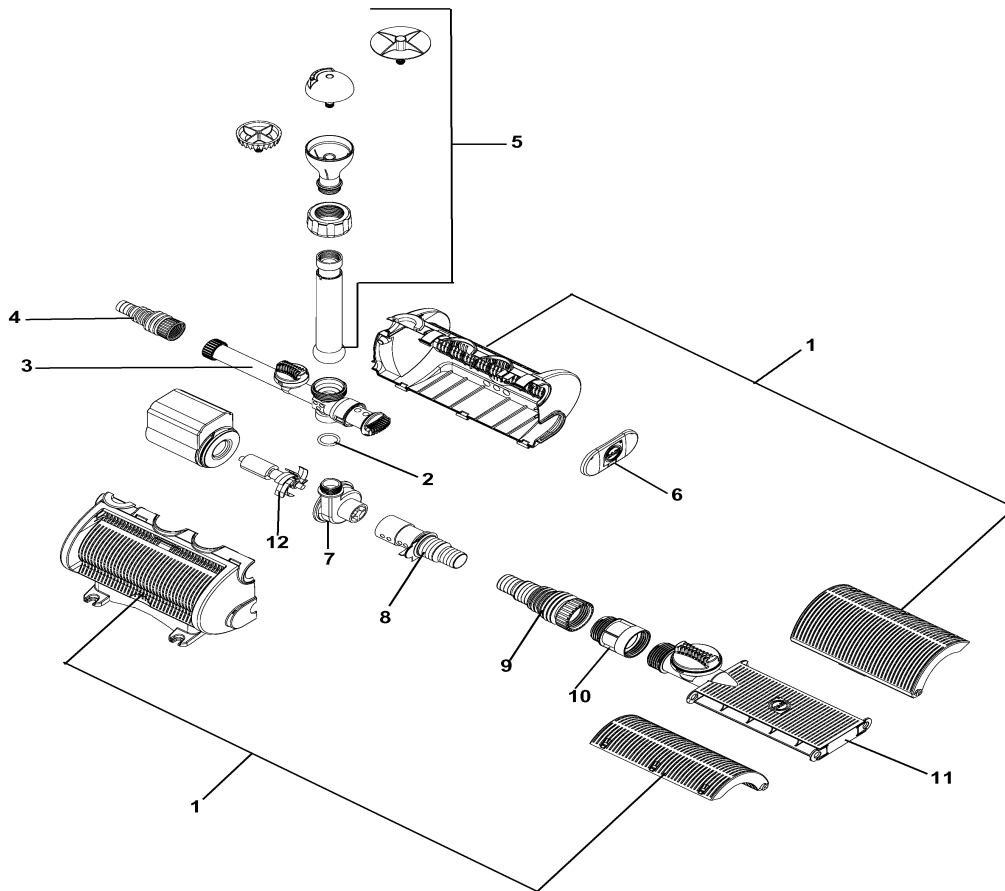

Ersatzteilliste 2009 Spare part list 2009

56888 Nautilus Solar 70
56889 Nautilus Solar 140

Pos.- Nr.	Solar 70	Solar 140	Ersatzteilbezeichnung	Spare part description
1	35412	35412	Filtergehäuse	filter housing
2	3533	3533	O-Ring 19x2,4	o-ring 19x2,4
3	25197	25197	Wasserverteiler 2 Neutilus	water distributor 2 kpl.
4	23641	23641	Stufenschlauchtülle 1/2"	hose tail with bush cpl. G1/2
5	27184	25196	Düsenset	nozzle set
6	25217	25217	Abdeckung Nautilus/2 Gr.2	inlet cover, Nautilus 50-150
7	17402	34674	Pumpengehäuse	pump housing
8	26924	25196	Ansaugrohr Solar 70	suction tube
9	23642	23642	Schlauchtülle + Muffe kpl. G1	hose tail with sleeve G1
10	25324	25324	Feinfiltersieb Nautilus/2 Gr.2	strainer Tube, 1"
11	34799	34799	Adapter mit Regler	spare Filteradapter cpl.
12	53693	53769	Rotor Aquasolar	rotor compl.
13	26922	26922	Stecker (nicht abgebildet)	connector (without drawing)
14	26930	26930	Kupplung (nicht abgebildet)	socket (without drawing)