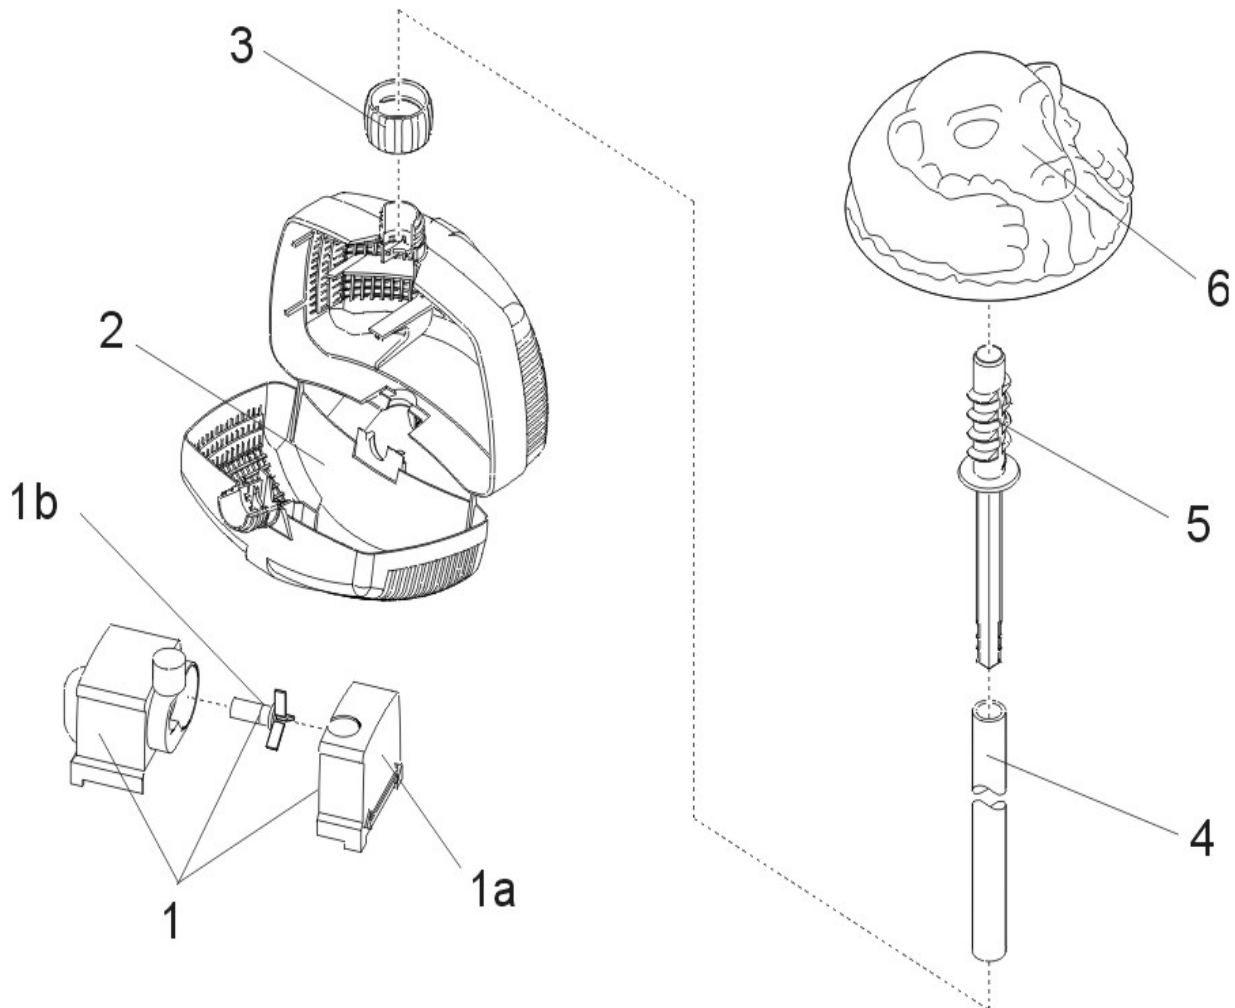

56534 Icefree 20

Pos.-Nr.	ID.-Nr.	Ersatzteilbezeichnung	Spare part description
1	---	nicht lieferbar	not available
2	34910	Filtergehäuse	filter housing
3	34905	Muffe	bush
4	25734	Schlauch 12*2 750 mm lg	hose 750mm
5	34901	Leitschwert	guide sword
6	25735	Schwimmer Eisbär	float
1a + 1b	36957	Rotor kpl. + Pumpengehäuse	pump housing + rotor