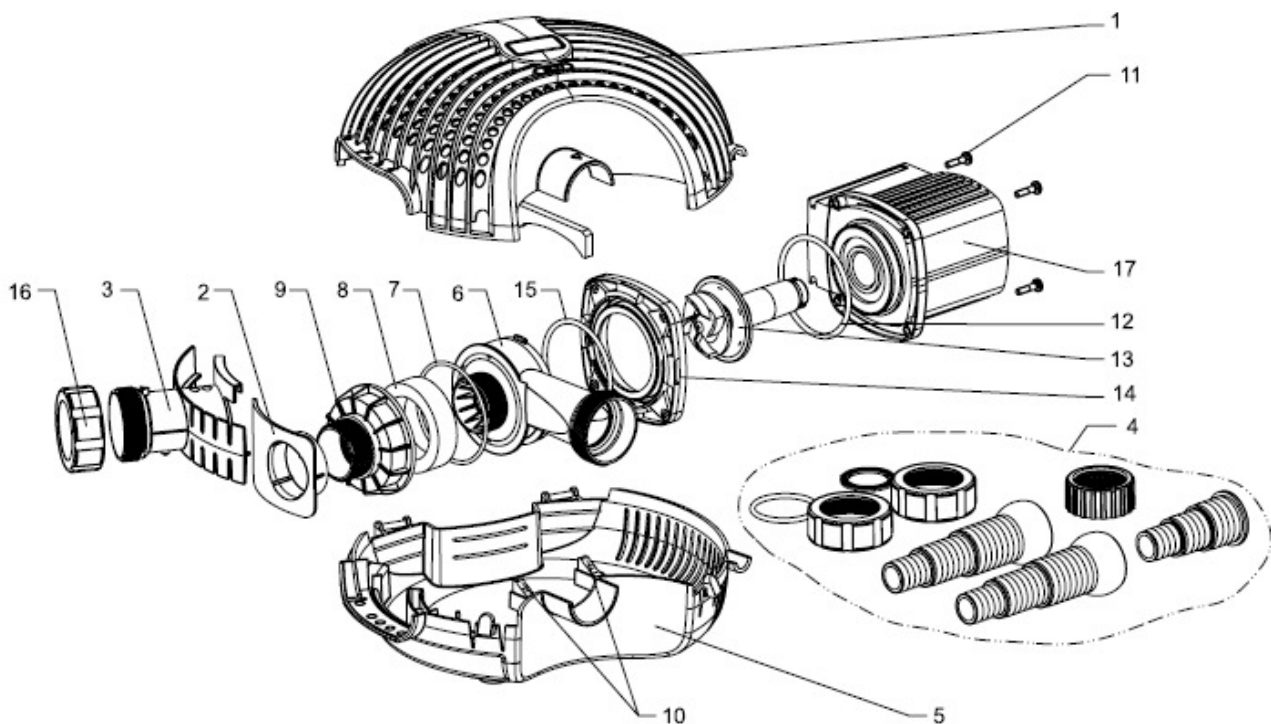

Ersatzteilliste 2009 Spare part list 2009

50302 Aquamax ECO 4000 CWS
50303 Aquamax ECO 6000 CWS
50304 Aquamax ECO 8000 CWS

Pos	Eco 4000 CWS	Eco 6000 CWS	Eco 8000 CWS	Ersatzteil-bezeichnung	Spare part description
1	34948	34948	34948	Oberschale	top filter housing
2	34945	34945	34945	Saugadapter	suction adapter
3	34947	34947	34947	Regler incl. 2" Kappe	regulator
4	35459	35459	35459	Beipack Anschluss Kit	additional pack
5	34944	34944	34944	Unterschale	bottom filterhousing
6	35460	35497	35785	Pumpengehäuse	pump housing
7	3580	3580	3580	O-Ring 80.0X 3,0	o-ring 80.0X 3,0
8	26002	26002	26002	Frostschuttschaum	anti-freezing foam
9	34949	34949	34949	Frostschutzgehäuse	anti-freeze housing
10	27949	27949	27949	Gummipuffer	rubber pad
11	6055	6055	6055	Linsensch. M5X20	bolt M5x20
12	28539	28539	28539	O-Ring 80x4	o-ring 80x4
13	35513	35514	35515	Rotor kpl.	rotor cpl.
14	35468	35468	35468	Zwischengehäuse	inside housing
15	3635	3635	3635	O-Ring 76 X 4	o-ring 76 X 4
16	25993	25993	25993	Schraubkappe 2 Zoll	screw cap 2"
17	35604	35604	35604	BG Antrieb EC1	assembly drive EC1