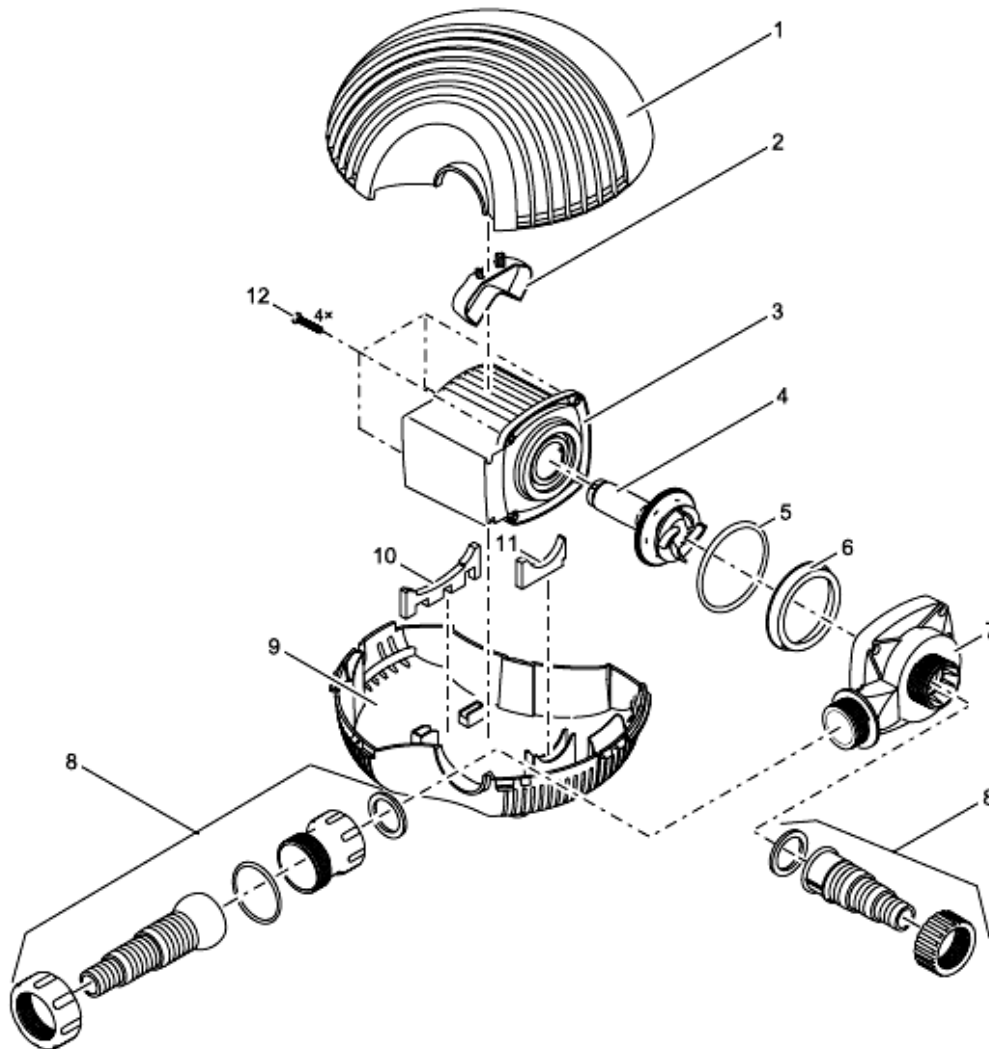

# Ersatzteilliste 2009 Spare part list 2009

50071 Aquamax Eco 3500  
50072 Aquamax Eco 5500  
50073 Aquamax Eco 8500

Pos	AQM Eco 3500	AQM Eco 5500	AQM Eco 8500	Ersatzteil-bezeichnung	Spare part description
1	35720	35720	35720	Oberschale	filterhousing top
2	33050	33050	33050	Klemmfeder	spring clip
3	10490	10490	35604	Pumpenantrieb	pumpdrive
4	11654	11657	11653	Rotor kpl.	rotor cpl.
5	25969	25969	28539	O-Ring	o-ring
6	--	--	28125	Haltering	retainer ring
7	11825	11825	11824	Pumpengehäuse	pump housing
8	10515	10515	10515	Beipack	additional pack
9	20629	20629	20629	Unterschale	bottom filter
10	10460	10460	10356	Gummipuffer hinten	rubber pad back
11	10382	10382	10382	Gummipuffer vorne	rubber pad front
12	6055	6055	9957	Schraube 5x20 / 5x20	Screw 5x20 / 5x20