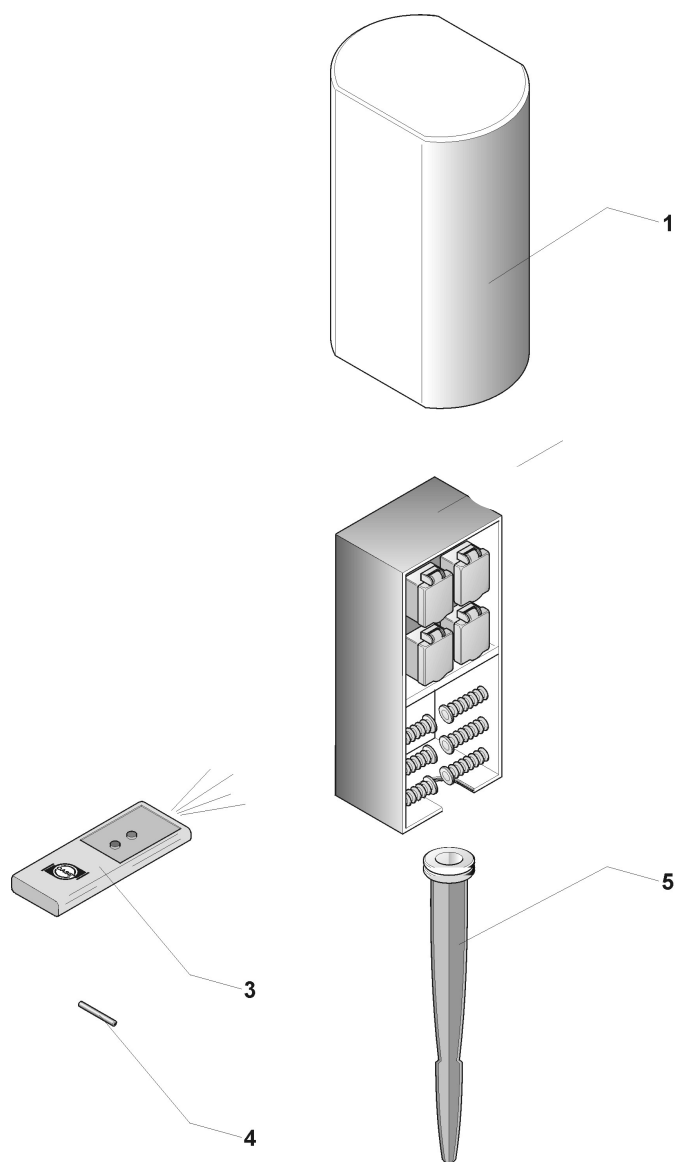

Ersatzteilliste 2009 Spare part list 2009

54978 FM-Master 1
36310 FM-Master 2
36311 FM-Master 3
56886 FM Profi Master
55454 InScenio 12V
55433 InScenio 230

Pos.-Nr.	ID.-Nr.	Ersatzteilbezeichnung	Spare part description
1	33371	Haube	cover FM - Master 1 - 3
3	22653	Handsender	hand transmitter
4	17441	Taststift	hilox shaft
5	20284	Erdspiess	spike
6	27645	Feinsicherungshalter FM 3	fuse holder
7	26873	Sicherung	fuse 1,6 A
8	23263	Batterie GP23A	battery GP23A